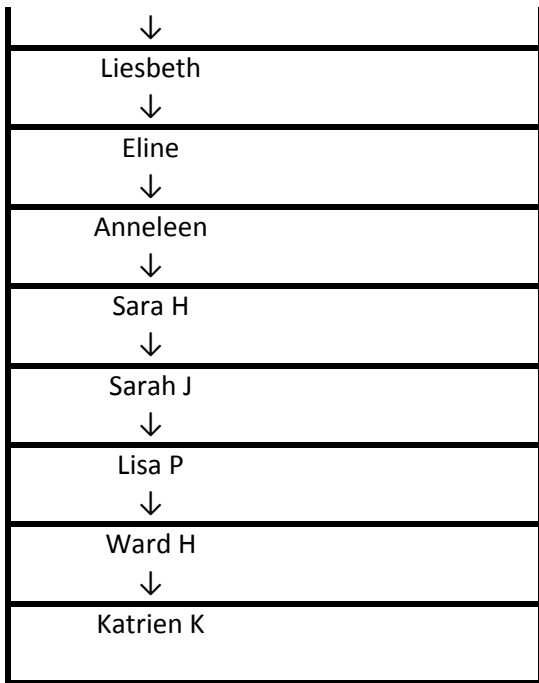

Voorzitter:

	Tonny A
nieuw	Stephanie (hoorn)
harp	Toon
	Tony B
afw	Christophe
	Bert A
nieuw	Willem
nieuw	Eddy